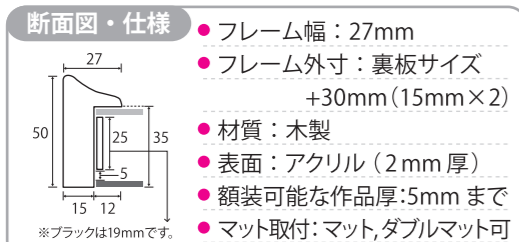

ボックス額 MRN-S6005-E

木目調のシックな雰囲気ボックス額縁です。程良い高ささと幅のため、立体感がありながらも、落ち着いた印象で飾っていただけます。同じフレームで油彩額縁仕様もございます。(MRN-A6005-A:71ページ)

※マットは別売りです。⇒126ページへ

普通サイズ	価格(税込)
20角(200×200)	¥3,740
25角(250×250)	¥3,960
30角(300×300)	¥4,840
35角(350×350)	¥5,665
40角(400×400)	¥6,765
45角(450×450)	¥7,700
50角(500×500)	¥8,690
60角(600×600)	¥10,780
70角(700×700)	¥13,200
80角(800×800)	¥17,160
90角(900×900)	¥20,240
100角(1000×1000)	¥24,640

ワイドサイズ	価格(税込)
15×30(150×300)	¥3,960
20×40(200×400)	¥4,840
25×50(250×500)	¥6,765
30×60(300×600)	¥7,700
35×70(350×700)	¥9,790
30×90(300×900)	¥10,780
40×80(400×800)	¥10,780
45×90(450×900)	¥13,200
50×100(500×1000)	¥15,840
75×150(750×1500)	¥33,792

普通サイズ	価格(税込)
インチ(203×254)	¥4,840
八つ切(242×303)	¥4,840
太子(288×378)	¥5,665
四つ切(348×424)	¥6,765
大衣(394×509)	¥8,690
半切(424×545)	¥9,790
三三(455×606)	¥10,780
小全紙(505×660)	¥11,880
大全紙(545×727)	¥13,200
MO半切(580×770)	¥13,200
十七(606×909)	¥15,840
カンソン(660×810)	¥14,520
大判(660×850)	¥15,840
MO判(693×893)	¥15,840
MO全紙(715×915)	¥17,160
特全判(780×1050)	¥20,240

用紙サイズ	価格(税込)
A5(148×210)	¥3,960
A4(210×297)	¥4,840
A3(297×420)	¥6,765
A2(420×594)	¥9,790
A1(594×841)	¥14,520
A0(841×1189)	¥27,104
B5(182×257)	¥3,960
B4(257×364)	¥5,665
B3(364×515)	¥8,690
B2(515×728)	¥11,880
B1(1030×728)	¥18,920
B0(1456×1030)	¥43,472

画用紙サイズ	価格(税込)
四切画用紙(395×546)	¥7,425
半切画用紙(546×789)	¥13,200
全紙画用紙(789×1092)	¥22,440

色紙サイズ	価格(税込)
色紙(242×272)	¥4,840

賞状サイズ	価格(税込)
八二(273×394)	¥4,785
四一(394×545)	¥7,425
A3(大)(318×440)	¥5,720
褒章賞状(515×364)	¥7,425
叙勲賞状(595×420)	¥8,305

1. 受注生産の為、返品・交換承れません。
   - ご注文から5日でお届けとなります。(土日祝含まず)
   - サンプル取り寄せ可能です。
   - オーダーサイズも承ります。
2. ご注文・お問い合わせはお電話・メールでお受け致します。

※上記サイズは作品サイズ(裏板サイズ)となります。(単位: mm)

ボックス額 MRN-S6010-G