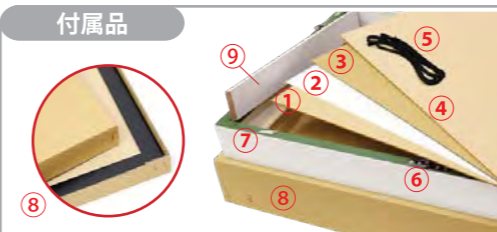

付属品

- UVアクリル板(2mm厚) ※両面保護シート付
  - 白紙
  - 裏板(MDF)
  - つり金具
  - スペーサー
  - 厚み調整材(必要なもののみ付属します。)
  - 額縁ひも
  - とんぼ(金属製)
  - かぶせ箱
- ※付属品は商品によって異なります。

- 受注生産の為、返品・交換承れません。
  - ご注文から5日でお届けとなります。(土日祝含まず)
  - サンプル取り寄せ可能です。
  - オーダーサイズも承ります。
- ご注文・お問い合わせはお電話・メールでお受け致します。