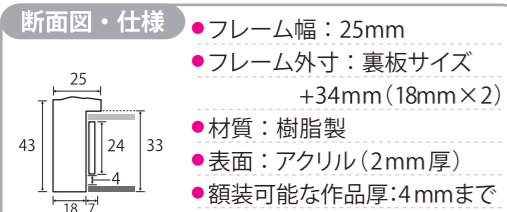

# ボックス額 MRN-S3036-D

デコラティブでアンティークな雰囲気ボックス額縁です。側面にもかすれた加工を施し、風合いを楽しむことができます。重厚感あるゴシックスタイルのインテリアとも相性がよく、より作品を引き立たせてくれます。  
※マットは別売りです。⇒126ページへ

アンティークゴールド

シルバー

ホワイト

コーナー

ホワイト

- 断面図・仕様
- フレーム幅：25mm
  - フレーム外寸：裏板サイズ +34mm(18mm×2)
  - 材質：樹脂製
  - 表面：アクリル(2mm厚)
  - 額装可能な作品厚：4mmまで
  - マット取付：マット、ダブルマット可