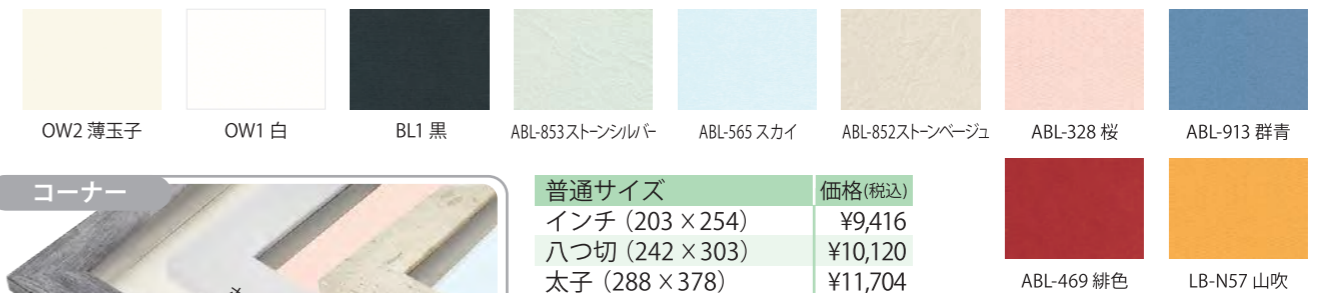

# ボックス額 MRN-S1002-C

フレーム幅 5cm で、シンプルなボックス額縁です。奥行 70mm と深さも十分ありますので、立体的な物も額装できます。額縁の中のスペーサーと背面のマット色は選べます。  
※マットは別売りです。⇒ 126 ページへ

○フレーム：ダークブラウン  
○マット：OW1 白

○ブラック：OW1 白

○ホワイト：OW1 白

**断面図・仕様**

- フレーム幅：50mm
- フレーム外寸：裏板サイズ +84mm(42mm×2)
- 材質：MDF 製
- 表面：UV アクリル (2mm 厚)
- 額装可能な作品厚：6mm まで
- マット取付：マット、ダブルマット可