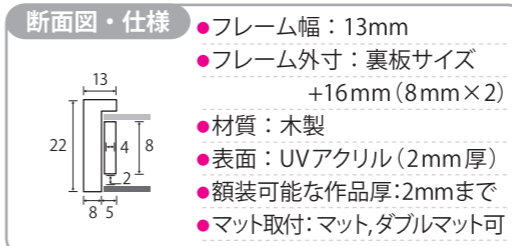

※上記サイズは作品サイズ(裏板サイズ)となります。(単位:mm)

ホワイト

無垢

ナチュラル

ブラック

ブラウン

断面図・仕様

- フレーム幅：13mm
- フレーム外寸：裏板サイズ +16mm (8mm×2)
- 材質：木製
- 表面：UVアクリル (2mm厚)
- 額装可能な作品厚：2mmまで
- マット取付：マット、ダブルマット可

付属品