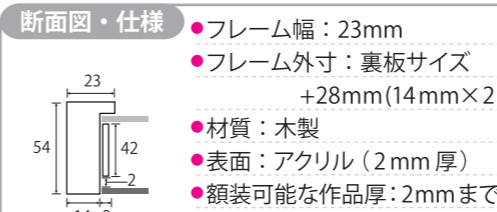

※上記サイズは作品サイズ(裏板サイズ)となります。(単位:mm)

# ボックス額 MRN-S5012-D

フレーム幅2.3cmで、ホワイトとブラックの2色展開のシンプルボックス額縁です。どんなインテリアにも馴染みやすく、作品を選びません。水彩画、イラスト、写真、ポスター等々幅広い作品に対応可能です。  
※マットは別売りです。⇒126ページへ

ホワイト

ブラック

コーナー

ブラック

- 断面図・仕様
- フレーム幅：23mm
  - フレーム外寸：裏板サイズ +28mm(14mm×2)
  - 材質：木製
  - 表面：アクリル(2mm厚)
  - 額装可能な作品厚：2mmまで
  - マット取付：マット可