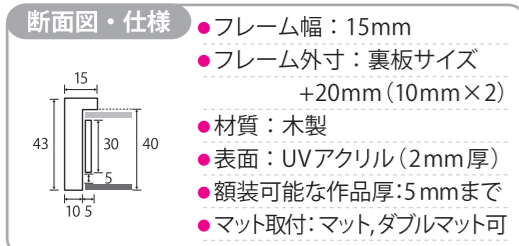

ご注文・お問い合わせはお電話・メールでお受け致します。

| 普通サイズ           | 価格(税込)  |
|-----------------|---------|
| インチ (203 × 254) | ¥9,416  |
| 八つ切 (242 × 303) | ¥10,120 |
| 太子 (288 × 378)  | ¥11,704 |
| 四つ切 (348 × 424) | ¥13,552 |
| 大衣 (394 × 509)  | ¥16,852 |
| 半切 (424 × 545)  | ¥17,512 |
| 三三 (455 × 606)  | ¥20,636 |
| 小全紙 (505 × 660) | ¥22,660 |
| 大全紙 (545 × 727) | ¥23,144 |
| 用紙サイズ           | 価格(税込)  |
| A5 (148 × 210)  | ¥7,348  |
| A4 (210 × 297)  | ¥9,416  |
| A3 (297 × 420)  | ¥13,068 |
| A2 (420 × 594)  | ¥18,788 |
| B5 (182 × 257)  | ¥8,316  |
| B4 (257 × 364)  | ¥11,704 |
| B3 (364 × 515)  | ¥16,852 |
| B2 (515 × 728)  | ¥23,144 |

ナチュラル

ブラック

ホワイト

断面図・仕様

- フレーム幅：15mm
- フレーム外寸：裏板サイズ +20mm (10mm×2)
- 材質：木製
- 表面：UVアクリル (2mm厚)
- 額装可能な作品厚：5mmまで
- マット取付：マット、ダブルマット可

付属品

- UVアクリル板 (2mm厚) ※両面保護シート付
- 白紙
- 厚み調整材 (必要なもののみ付属します。)
- 裏板 (MDF)
- 額縁ひも
- つり金具
- とんぼ (金属製)
- かぶせ箱
- スペーサー ※付属品は商品によって異なります。