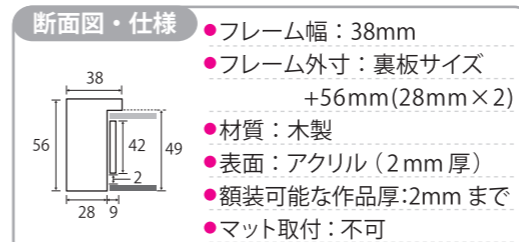

1. 受注生産の為、返品・交換承れません。
   - ご注文から5日でお届けとなります。(土日祝含まず)
   - サンプル取り寄せ可能です。
   - オーダーサイズも承ります。
2. ご注文・お問い合わせはお電話・メールでお受け致します。

※上記サイズは作品サイズ(裏板サイズ)となります。(単位: mm)

デザイン額

油彩額

ボックス額

額縁用マット

金具

ご利用ガイド

デザイン額

油彩額

ボックス額

額縁用マット

金具

ご利用ガイド